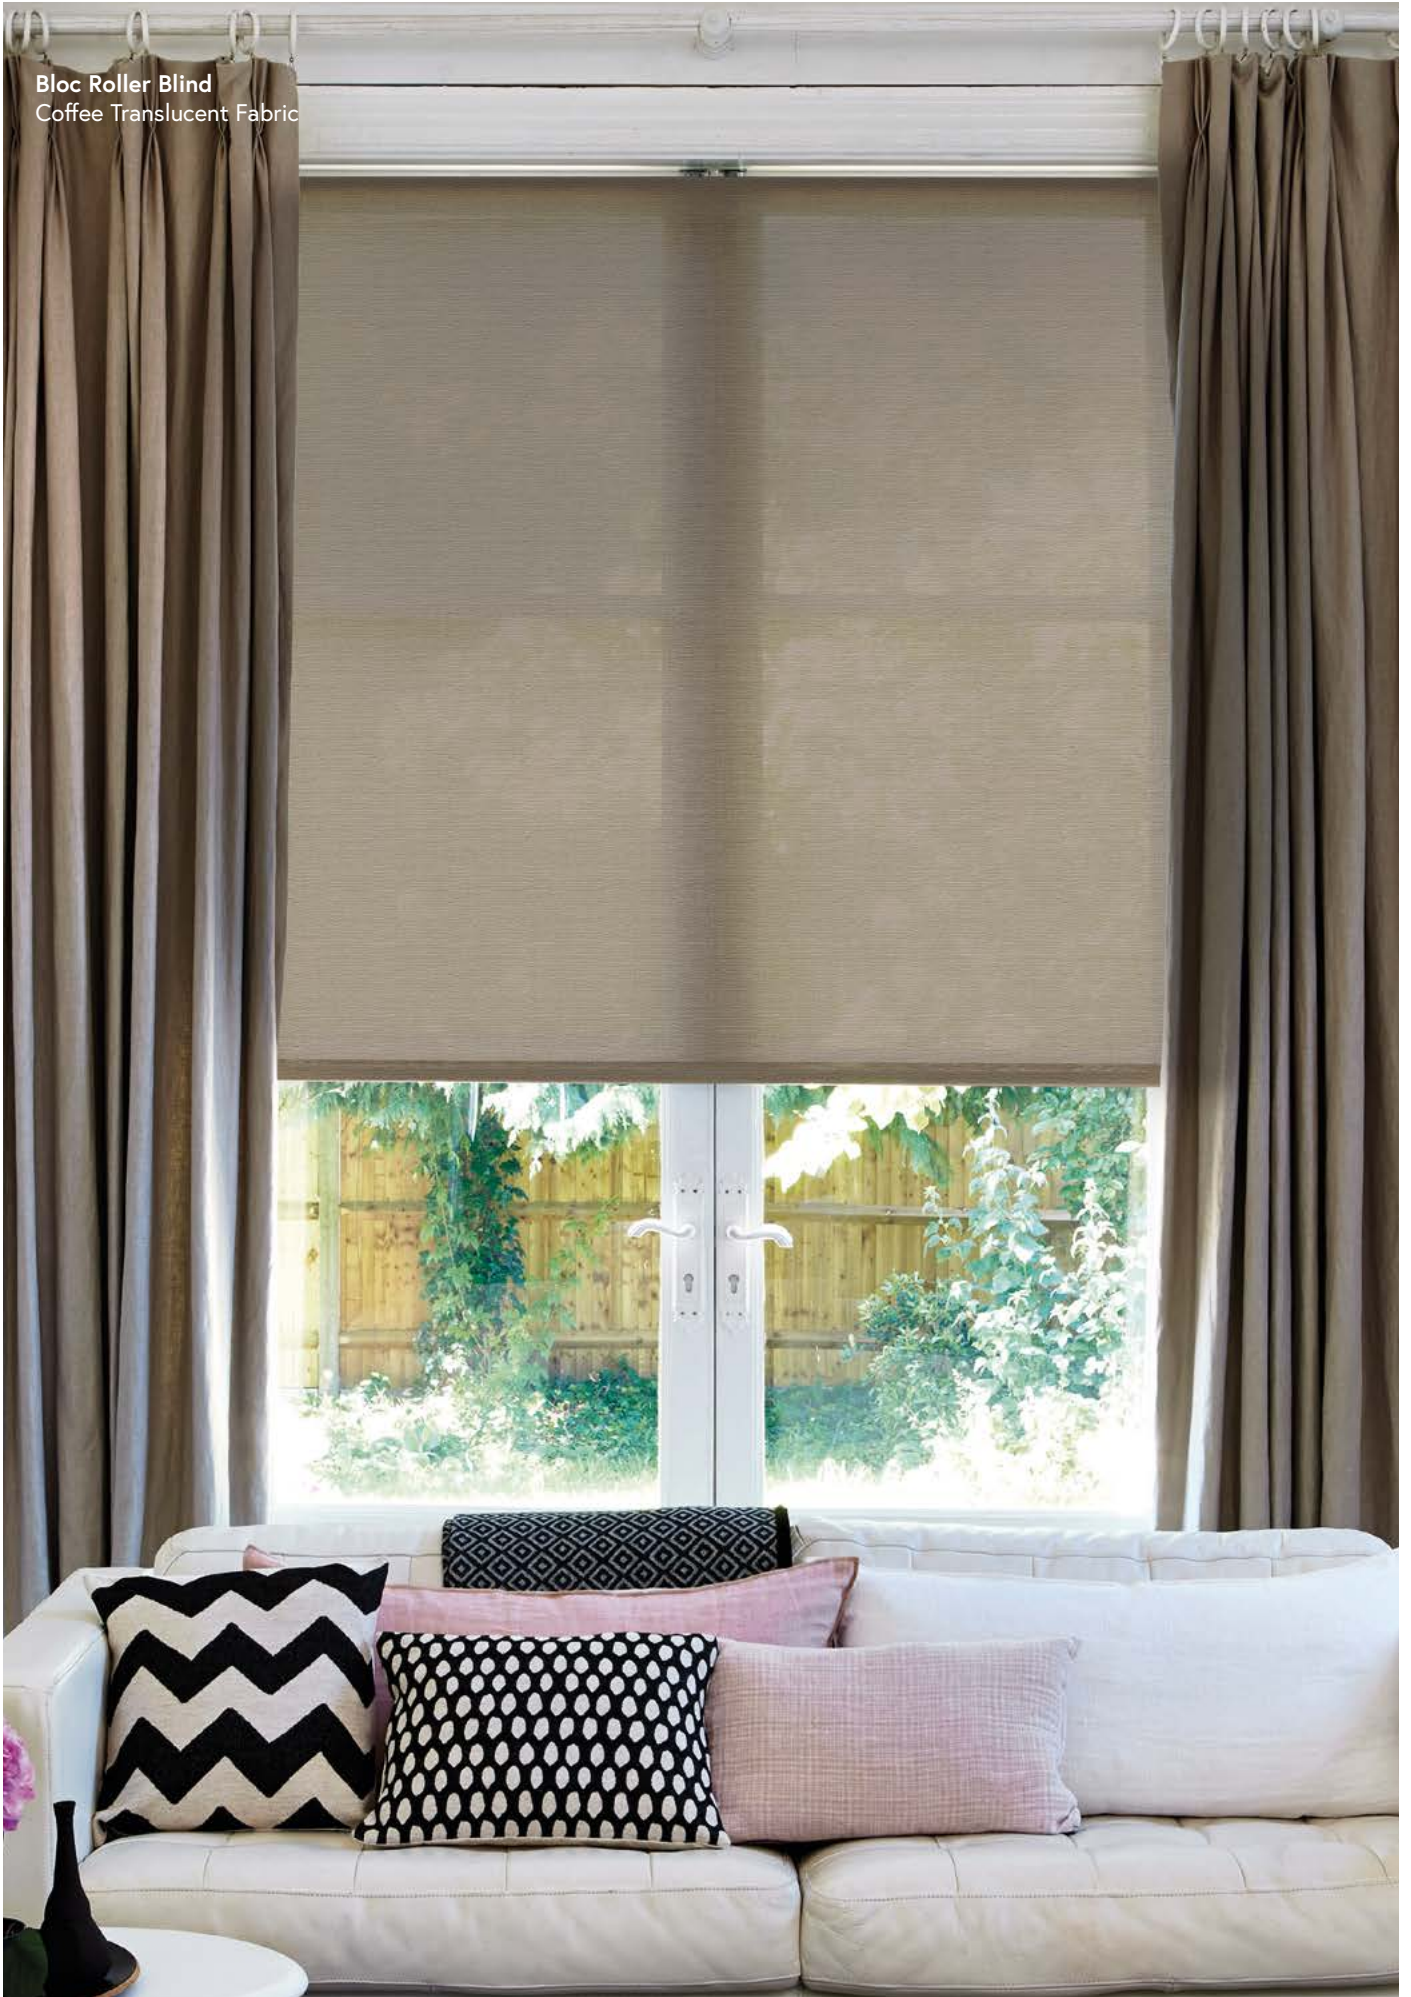

 **1. Coffee (A)**
917147-0652T

 **2. Rust (C)**
100002-0603

 **3. Latte (A)**
917147-0651T

 **4. Delicate Cream (A)**
917147-0649T

 **5. Ivory (A)**
917147-0648T

 **6. Rich Chestnut (A)**
917147-0655T

Bloc Roller Blind
Coffee Translucent Fabric